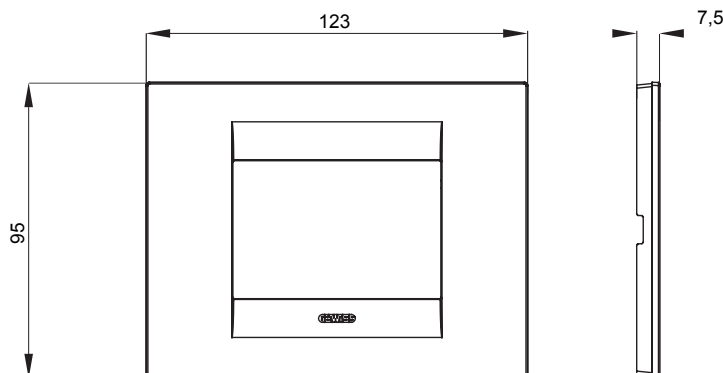

DIMENSIONAL

TECHNICAL SYMBOLOGY

STANDARDS/APPROVALS